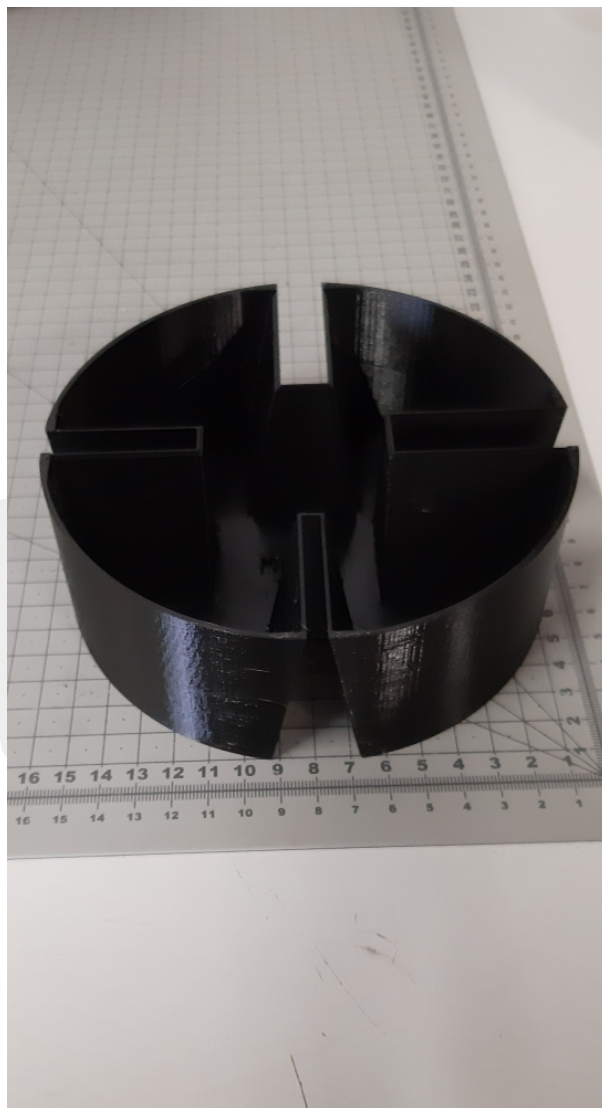

MPPR306 001 Zbiornik na olej z przewodnicy

Kod produktu: MPPR306 001

MPPR306 001 Zbiornik na olej z przewodnicy
wzmocniona wersja