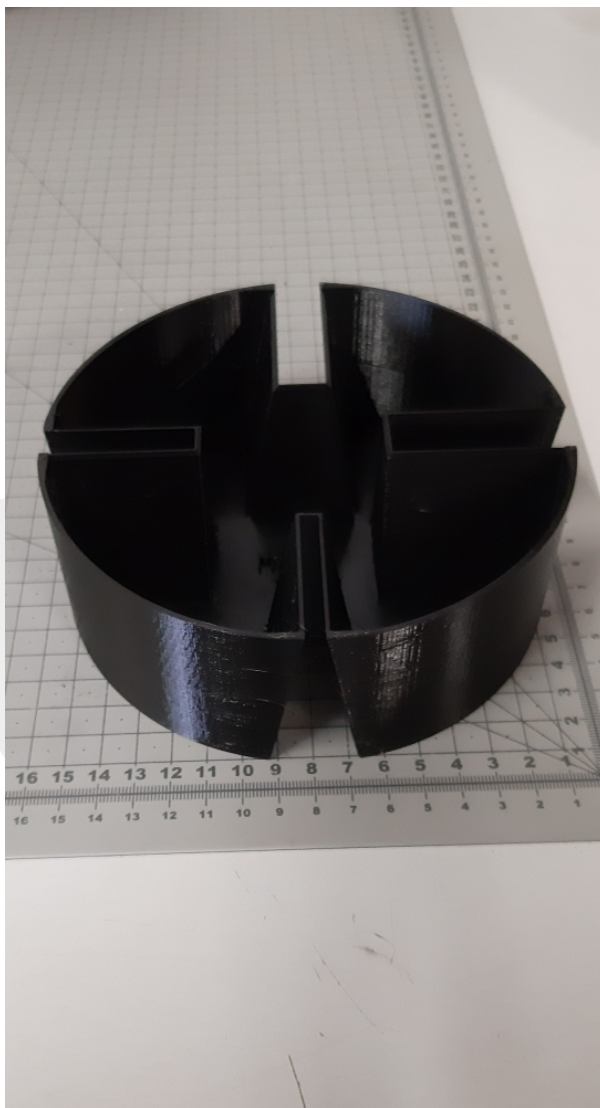

# MPPR306 001 Zbiornik na olej z przewodnicy

Kod produktu: MPPR306 001

MPPR306 001 Zbiornik na olej z przewodnicy  
wzmocniona wersja