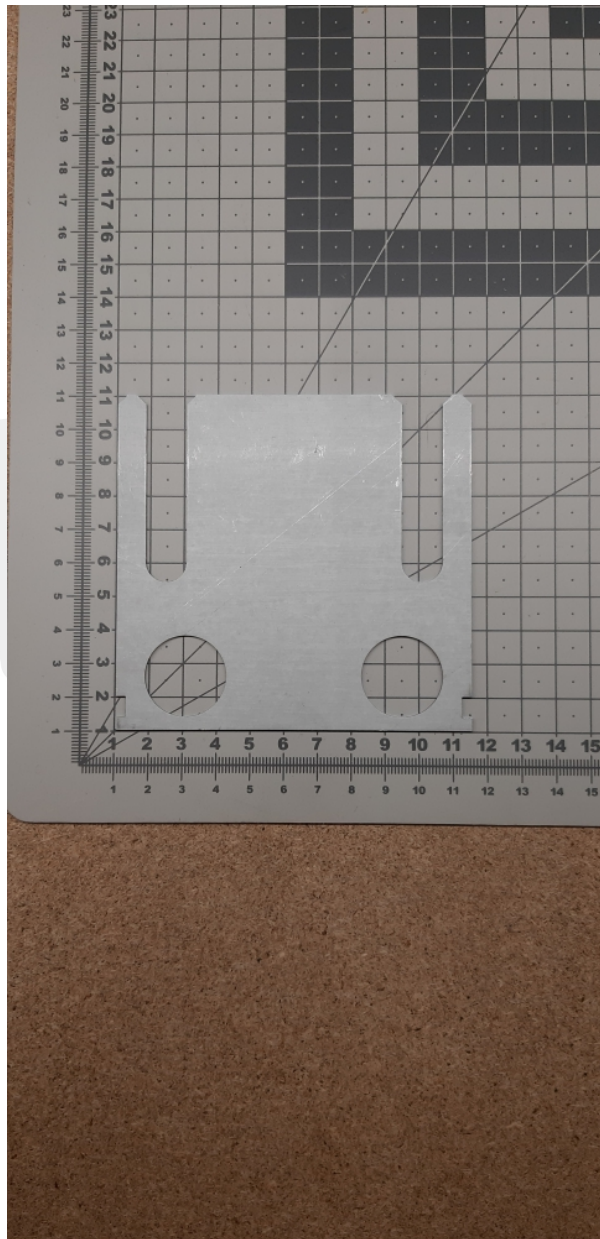

# 303107 Podkładka regulacyjna pod korpus suwaka

Kod produktu: 303 107

303107 Podkładka regulacyjna pod korpus suwaka