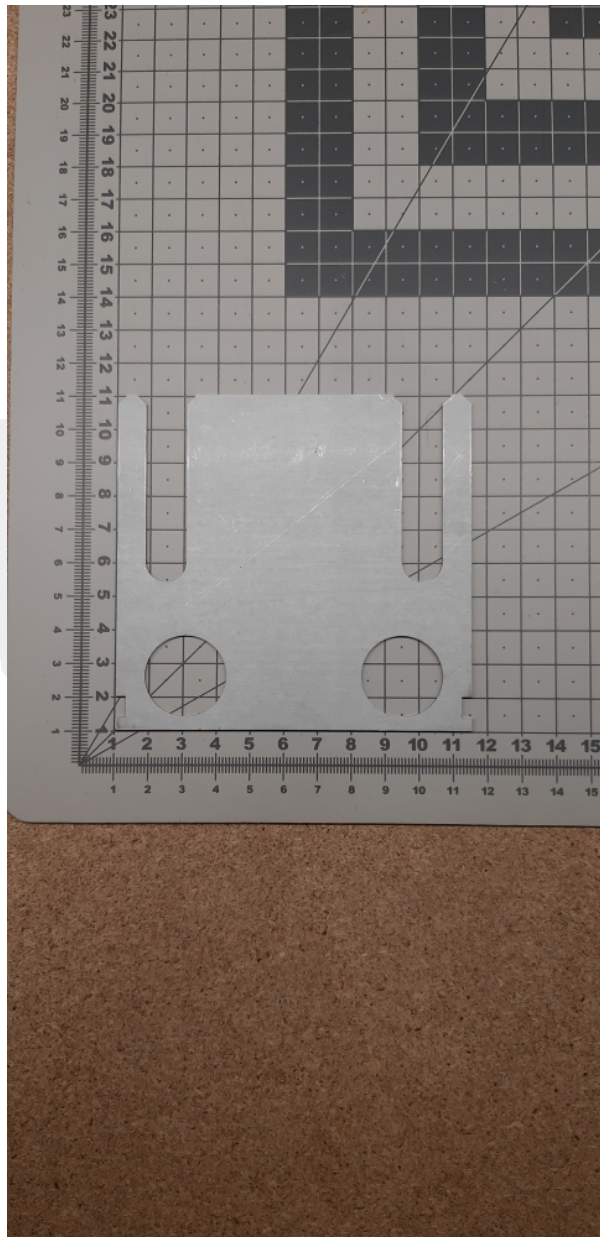

# 303107 Podkładka regulacyjna pod korpus suwaka

Kod produktu: 303 107

303107 Podkładka regulacyjna pod korpus suwaka