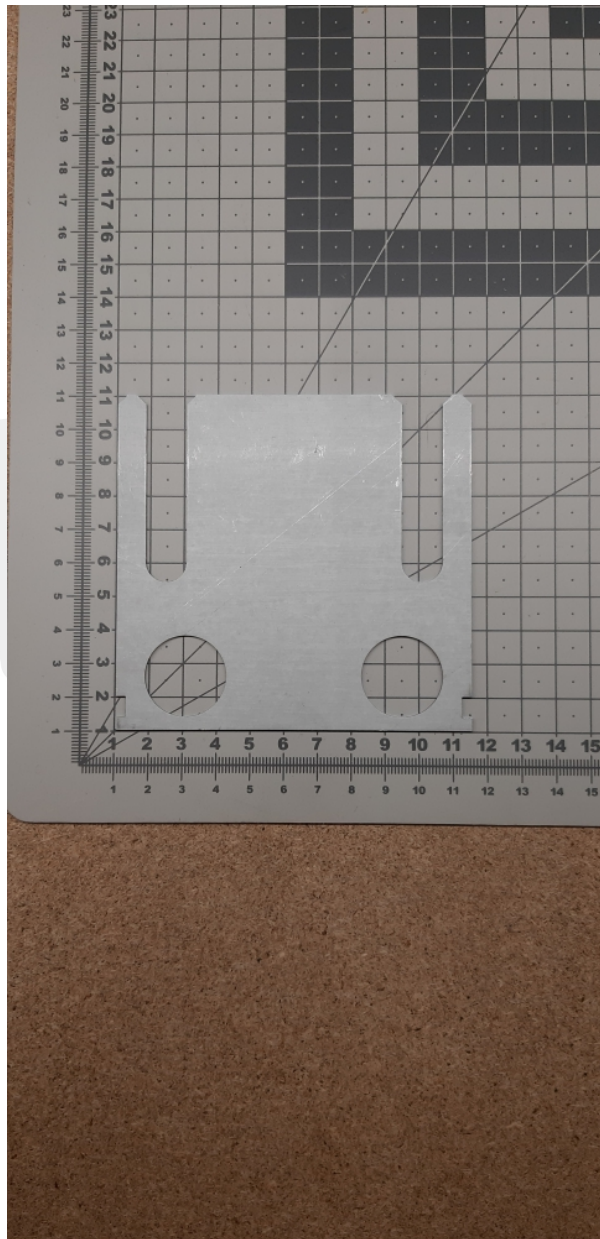

303107 Podkładka regulacyjna pod korpus suwaka

Kod produktu: 303 107

303107 Podkładka regulacyjna pod korpus suwaka