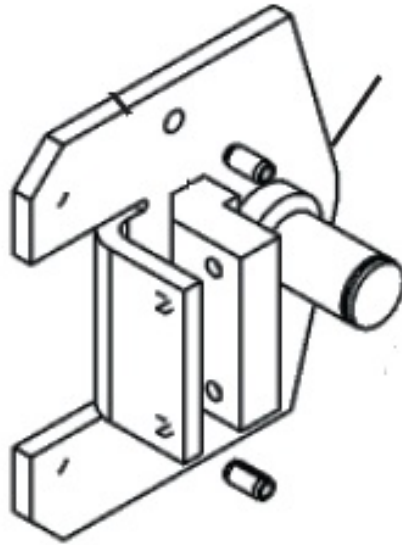

2864401 Podpora koła

Kod produktu: 2864401

2864401 Podpora koła, do platformy podnośnej model E06.