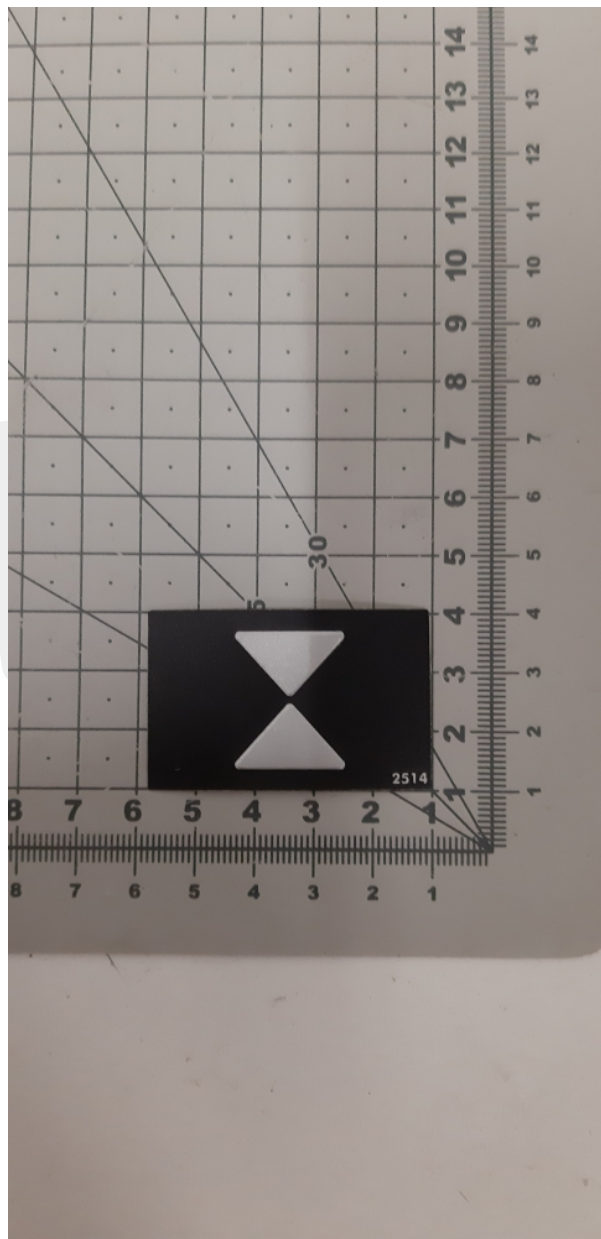

# 2514 Naklejka przycisku UP DOWN panelu wezwań A5000 Cibes

Kod produktu: 2514 Naklejka przycisku UP DOWN panelu wezwań A5000 Cibes

2514 Naklejka przycisku UP DOWN panelu wezwań A5000 Cibes