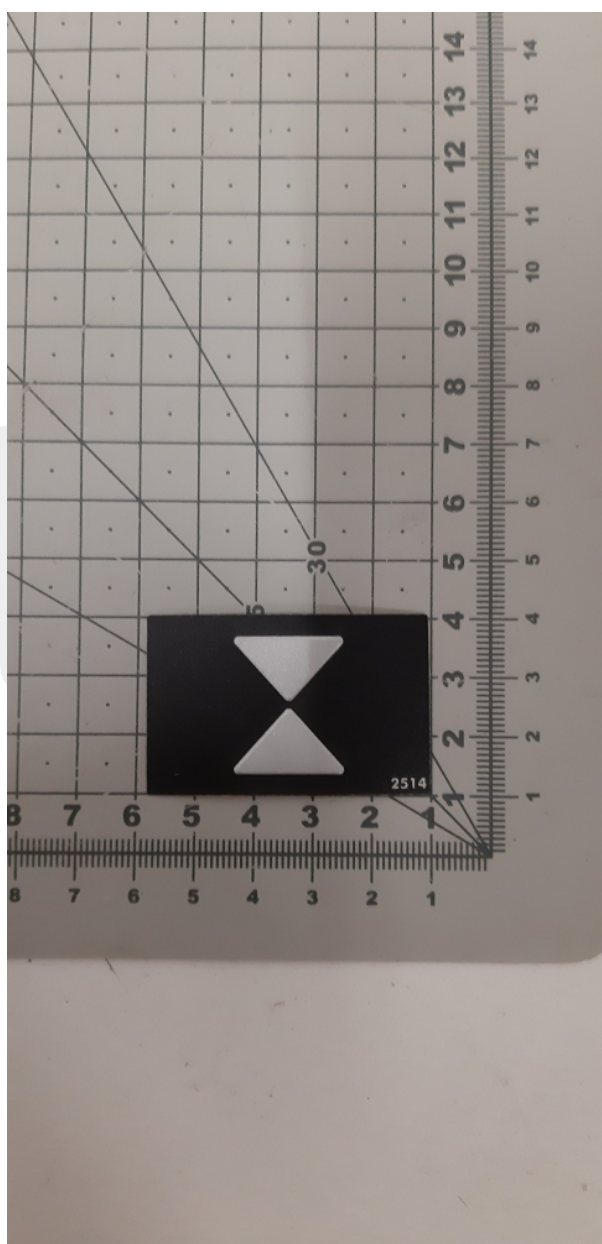

# 2514 Naklejka przycisku UP DOWN panelu wezwań A5000 Cibes

Kod produktu: 2514 Naklejka przycisku UP DOWN panelu wezwań A5000 Cibes

2514 Naklejka przycisku UP DOWN panelu wezwań A5000 Cibes