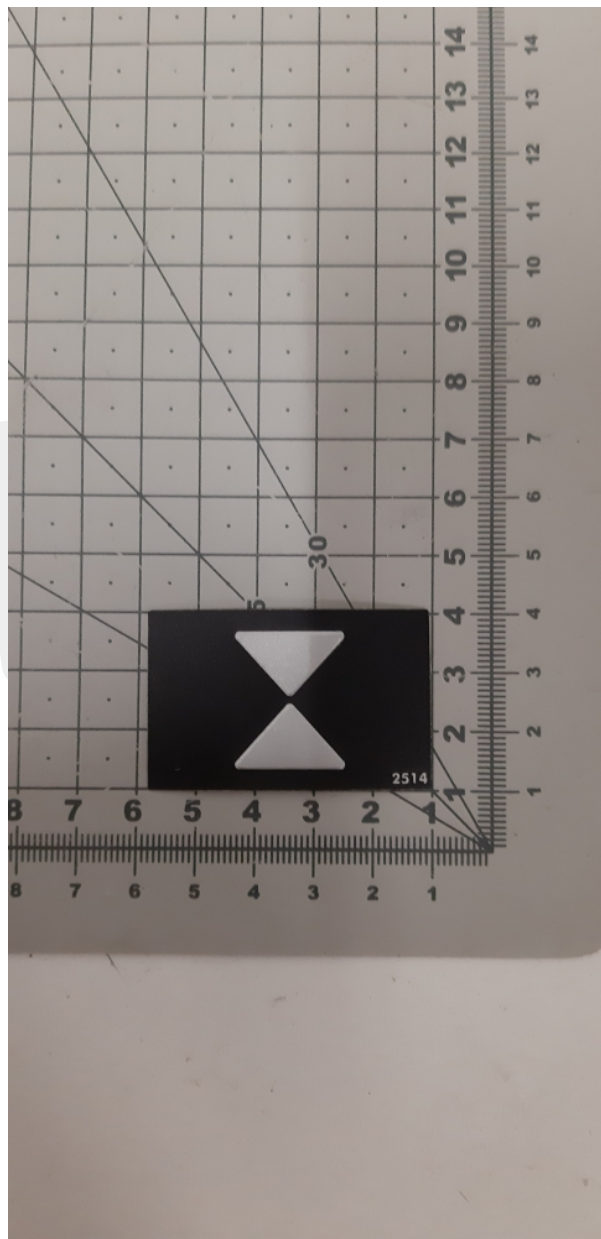

2514 Naklejka przycisku UP DOWN panelu wezwań A5000 Cibes

Kod produktu: 2514 Naklejka przycisku UP DOWN panelu wezwań A5000 Cibes

2514 Naklejka przycisku UP DOWN panelu wezwań A5000 Cibes