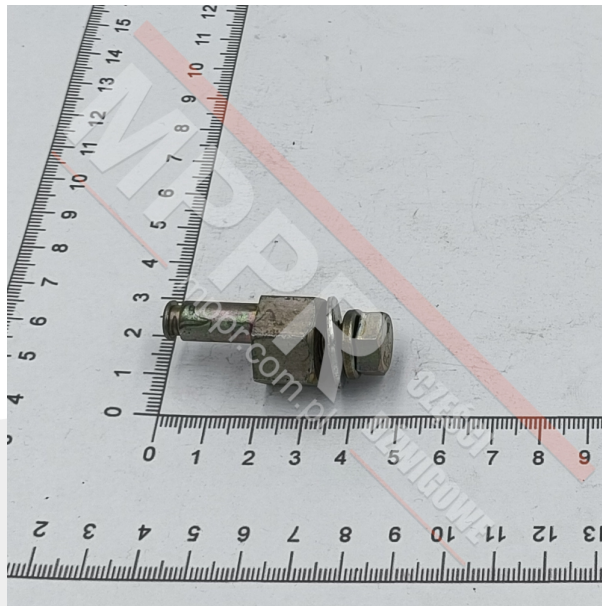

962141 Trzpień z mimośrodem do Varidor 10 - 30

Kod produktu: 00962141; 962141

Trzpień z mimośrodem do drzwi Varidor 10 - 30 C2 / T2