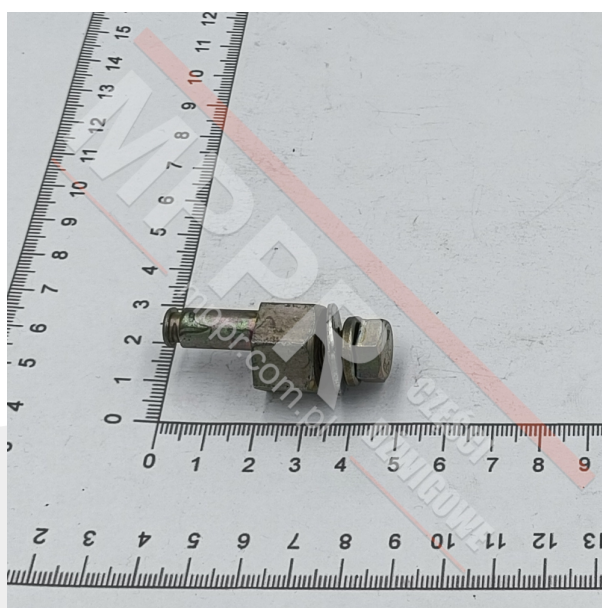

962141 Trzpień z mimośrodem do Varidor 10 - 30

Kod produktu: 00962141; 962141

Trzpień z mimośrodem do drzwi Varidor 10 - 30 C2 / T2