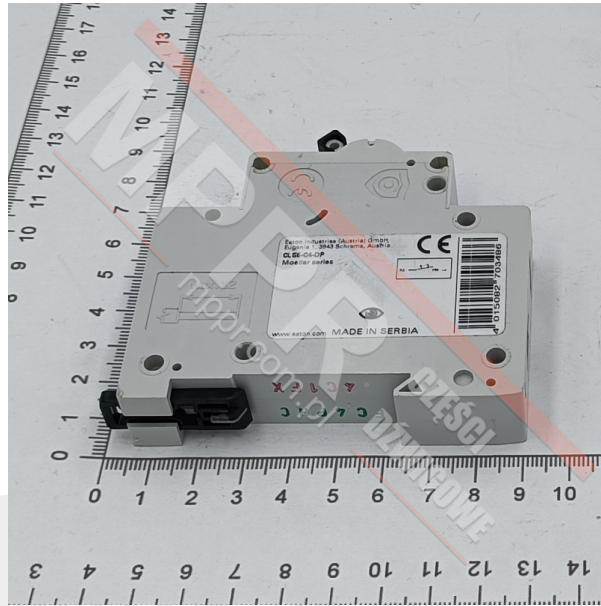

# CLS6-C4-DP Wyłącznik nadprądowy 1-biegunowy

Kod produktu: CLS6-C4-DP

Miniaturowy 1-biegunowy wyłącznik nadprądowy

Charakterystyka: **C**

Prąd znamionowy: **4 A**

Znamionowa zwarciova zdolność łączeniowa: **6 kA**