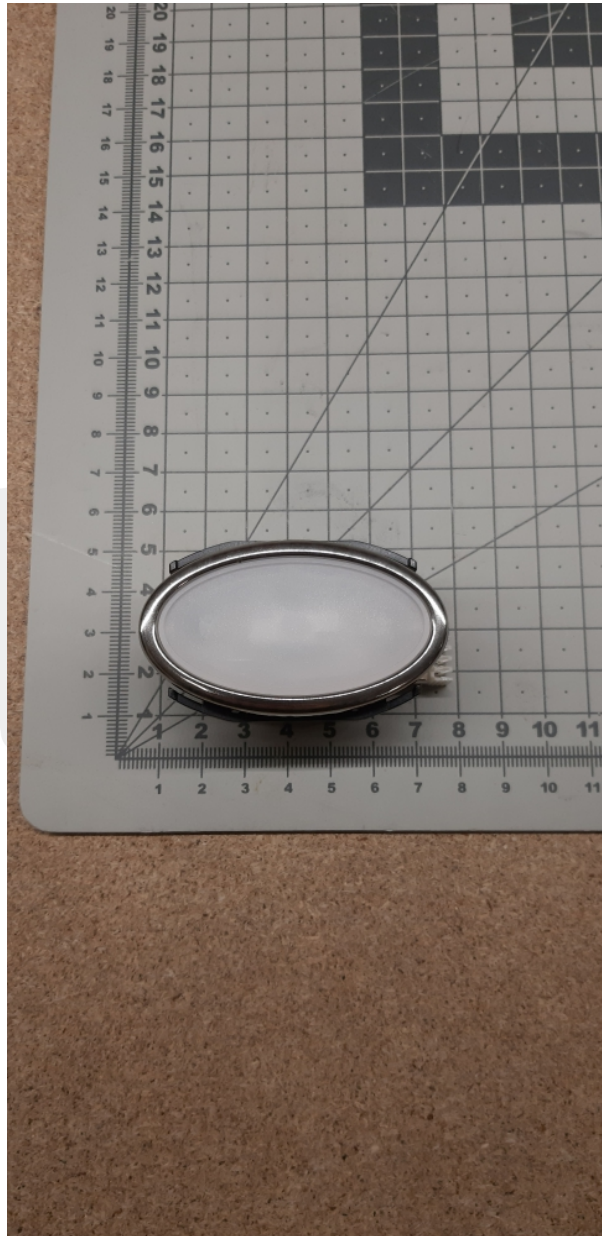

Podstawa przycisku EB42VIII, podświetlenie czerwone

Podstawa przycisku EB42VIII, podświetlenie czerwone