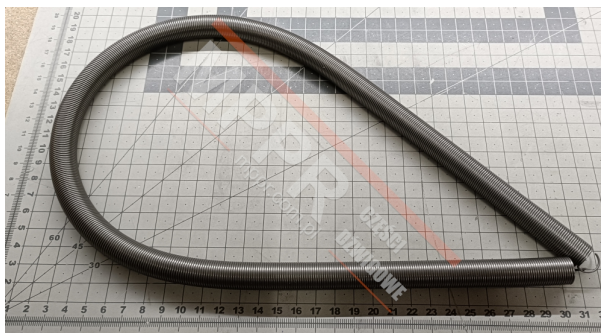

616378 Sprężyna powrotna drzwi

Kod produktu: 616378

Sprężyna napędu drzwi szybowych T82/QKS11

Długość (mm): 705

Średnica (mm): 13,2

Grubość (mm): 1,1