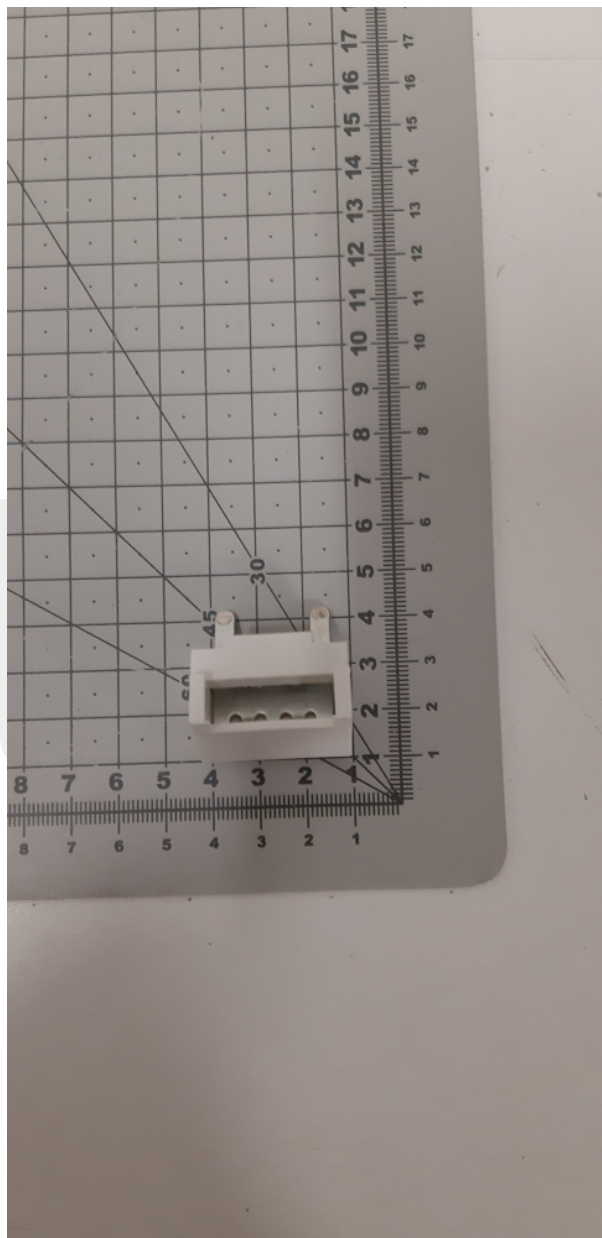

K3403-003 Zwieracz drzwi

Kod produktu: K3403-003

K3403-003 Zwieracz drzwi szybowych - licencja.