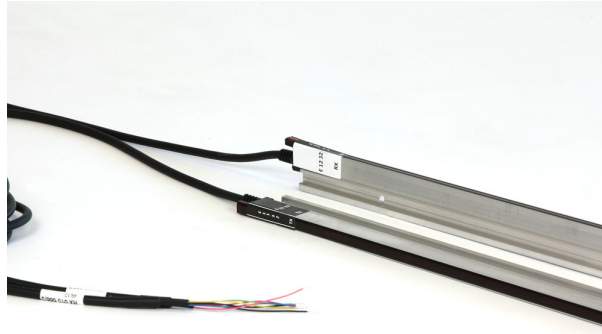

# E10 32 Kurtyna świetlna E-series Memco

Kod produktu: E10 32 Kurtyna świetlna E-series Memco

E10 32 Kurtyna świetlna E-series (1 x Rx, 1 x Tx), profil 10mm, wysokość 2m, IP65, 32 diody (154 promieni), kabel 2,7m Memco, zestaw montażowy E10 800.