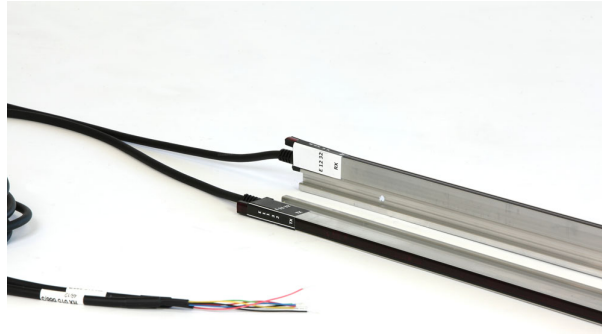

E10 32 Kurtyna świetlna E-series Memco

Kod produktu: E10 32 Kurtyna świetlna E-series Memco

E10 32 Kurtyna świetlna E-series (1 xRx, 1 x Tx), profil 10mm, wysokość 2m, IP65, 32 diody (154 promieni), kabel 2,7m Memco, zestaw montażowy E10 800.